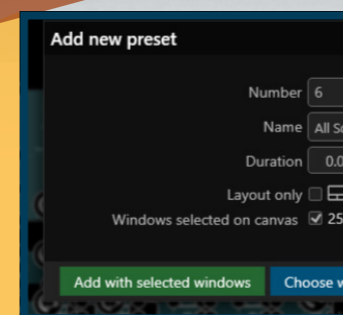

Preset Management

Speichern Sie nur das Layout, ausgewählte Fenster mit oder ohne voreingestellter Nummerierung für eine einfachere und schnellere Automatisierung.