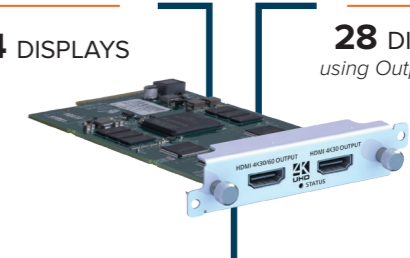

4K/60

28 DISPLAYS
using Output Cloning

4K/30

28 DISPLAYS

Keying

Verbessern Sie die Effizienz, überlagern Sie Echtzeit-Datenfeeds und erhöhen Sie die Sicherheit mit Grafikoverlays über Ihre Quelle oder über ganze Videowände hinweg. Verhindern Sie, dass Ihre Videowand unsichtbar wird, und verbessern Sie das Zuschauererlebnis.