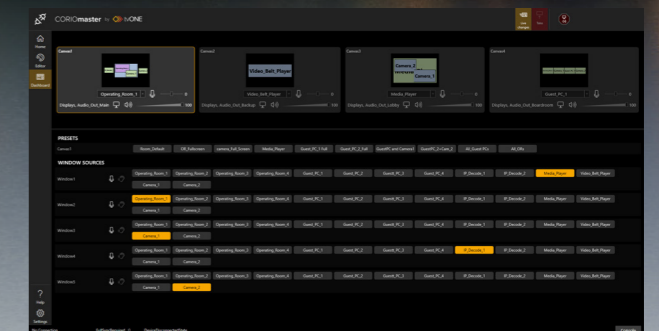

Dashboard

Zeigen Sie alle Ihre Voreinstellungen und Quellen aller vier Setups an, um eine einfache und effektive Steuerung zu ermöglichen.