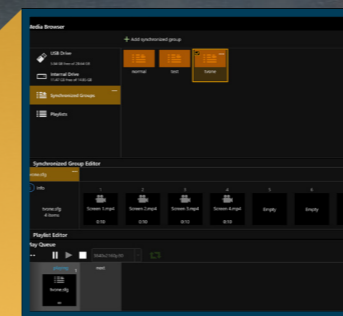

Video Sync

Spielen Sie bis zu 8 Clips in perfekter Synchronisation für ein umfangreiches Videoerlebnis ab.