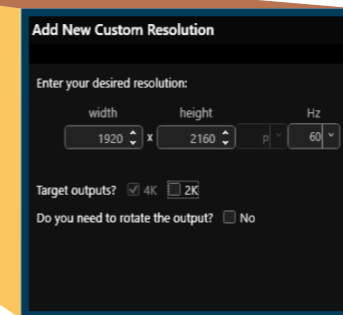

Custom Resolution Manager

Erstellen und überprüfen Sie benutzerdefinierte Ausgabeauflösungen mithilfe grundlegender Anzeigeeigenschaften.